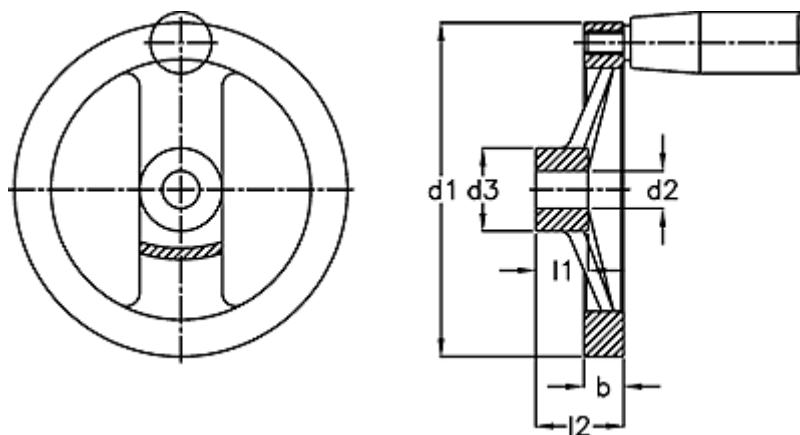

Varenummer: 201174332
Beskrivelse: E+G Håndhjul
GN 324-200-K18-R

Mål

b	= 20.5
d1	= 200
d2 H7	= 18
d3	= 42
Håndtag Ø	= 26
l1	= 24
l2	= 45